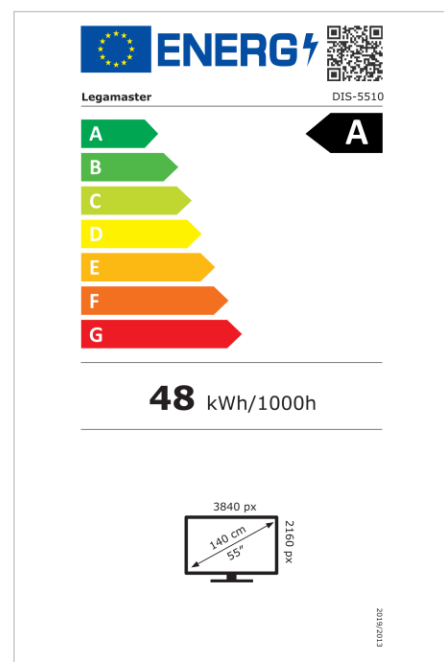

- Actualizaciones OTA gratuitas
- Compatibilidad con paisaje/retrato
- Nivel de neblina 25%
- Herramienta Videowall integrada de hasta 3x3
- Sensor de rotación integrado
- Compatible con la solución E-Share Casting
- Android 11
- USB-C (65W + DP 1.2)
- 1x salida HDMI
- 2x entrada HDMI
- Certificado 1% para el Planeta

Art.No. **7-805110-55-EU**

GTIN **8713797106931**

DISCOVER 2 pantalla profesional

DIS-5510 EU

Monitor

- Diagonal de la pantalla: 55 pulgadas
- Tecnología de visualización: LCD
- Tipo de panel: IPS
- Tipo de luz de fondo: Direct LED
- Resolución de la pantalla: 3840 x 2160 px | 4K Ultra HD
- Brillo de la pantalla: 450 cd/m²
- Relación de contraste (estático): 4000:1
- Relación de contraste (dinámica): 10000:1
- La relación de aspecto: 16:9
- Velocidad de actualización de pantalla: 60 fps
- Tiempo de respuesta: 6.5 ms
- Ángulo de visión: H: 178° / V: 178°
- Control de visualización: Mando a distancia por IR, Ethernet, RS-232C
- Esperanza de Vida: 50000 horas
- Durabilidad: 18/7
- Orientación de la Pantalla: Horizontal, Vertical

Montaje

- Interfaz de montaje VESA: 400 x 200
- Tornillo adecuado: M6

Dimensiones y Logística

- Dimensiones del panel (An. x Al. x Pr.): 1233 x 703.5 x 71.4 mm
- Dimensiones de la caja del paquete (An. x Al. x Pr.): 156 x 819 x 1332 mm
- Peso bruto: 19.50 kg
- Peso neto: 13.40 kg
- Número de Aduana: 852852100000